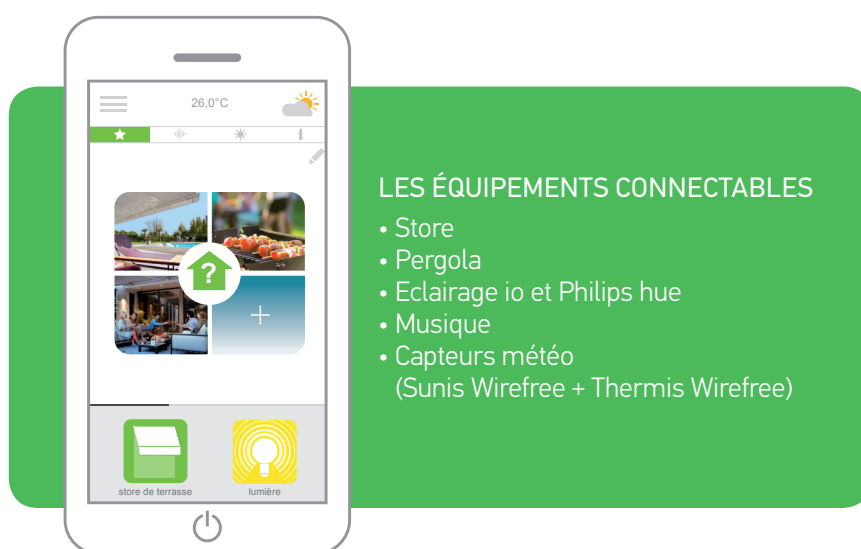

CONNEXOON TERRASSE

Un nouvel art de vivre sur la terrasse

TOP FONCTIONS

Créateur d'ambiance

Créer des ambiances personnalisées. Associer éclairage, positions du store ou de la pergola en une infinité de mises en scène.

Snapshot

Prendre une photo pour mémoriser la position des équipements de la terrasse et son ambiance préférée dans un scénario, et le rejouer en 1 clic.

Check terrasse

Un changement de temps, un doute sur l'état des lumières... vérifier en 1 clic tous les équipements de la terrasse et les ajuster à distance.

Profitez, c'est connecté !