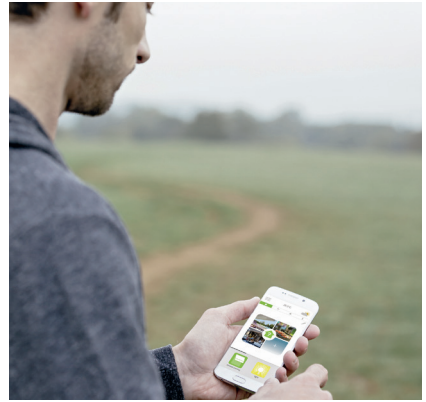

Créer des ambiances personnalisées. Associer éclairage, positions du store ou de la pergola en une infinité de mises en scène.

Snapshot

Prendre une photo pour mémoriser la position des équipements de la terrasse et son ambiance préférée dans un scénario, et le rejouer en 1 clic.

Check terrasse

Un changement de temps, un doute sur l'état des lumières... vérifier en 1 clic tous les équipements de la terrasse et les ajuster à distance.

Profitez, c'est connecté !

Créateur d'ambiance

Snapshot

Check terrasse

CONNEXOON
ACCÈS

Welcome home !

TOP FONCTIONS

Welcome

Grâce à la géolocalisation, portail, porte de garage et lumières s'activent automatiquement juste avant d'arriver à la maison.

Le portail et la porte de garage se referment une fois la voiture garée.